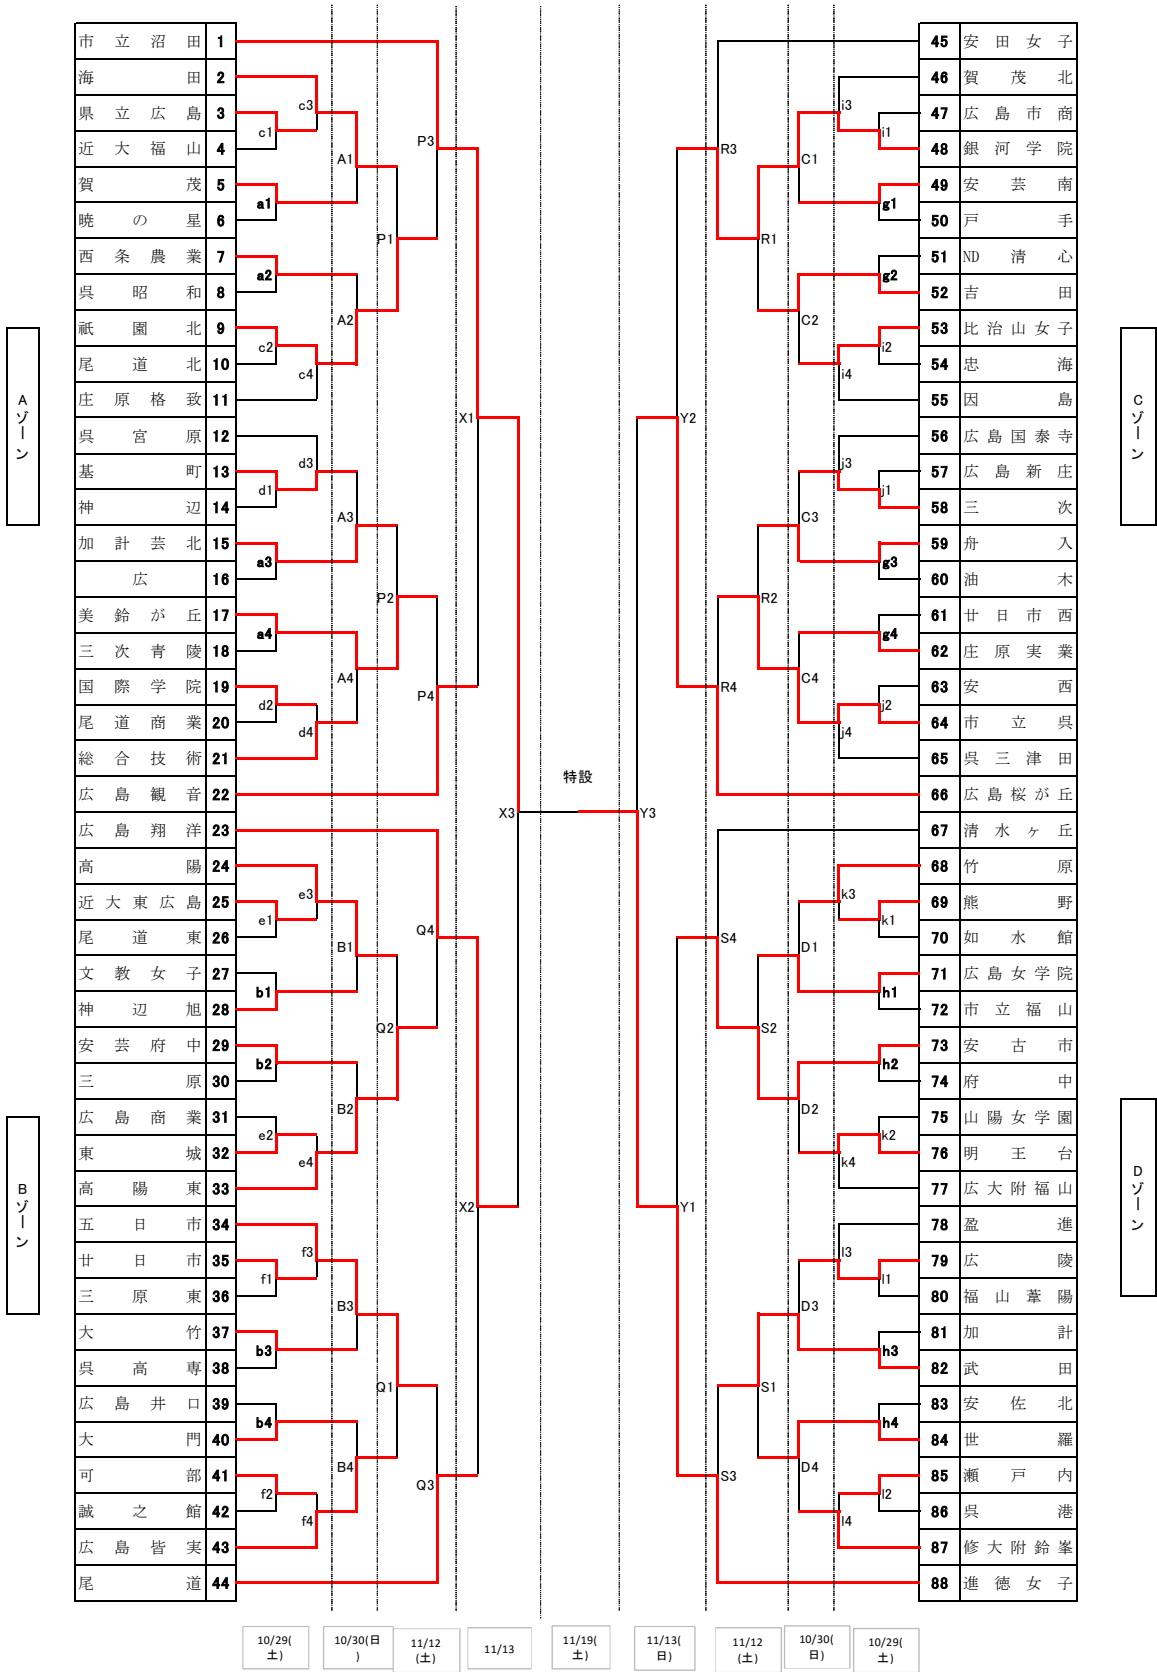

第69回全日本バレーボール高等学校選手権大会
広島県大会 女子結果

a1				
賀茂	2	25 - 8 25 - 18	0	暁の星
a2				
西条農業	2	25 - 20 25 - 17 -	0	呉昭和
a3				
加計芸北	2	27 - 25 25 - 23	0	広
a4				
美鈴が丘	2	25 - 11 25 - 8	0	三次青陵

c1				
県立広島	2	25 - 0 25 - 0	0	近大福山
c2				
祇園北	2	25 - 19 25 - 17	0	尾道北
c3				
海田	2	25 - 20 25 - 13	0	県立広島
c4				
庄原格致	0	11 - 25 16 - 25	2	祇園北

e1				
近大東広島	2	29 - 27 25 - 16	0	尾道東
e2				
広島商業	1	15 - 25 25 - 18 12 - 25	2	東城
e3				
高陽	2	25 - 9 25 - 10	0	近大東広島
e4				
高陽東	2	25 - 27 27 - 25 25 - 20	1	東城

g1				
安芸南	2	25 - 10 25 - 2	0	戸手
g2				
ND清心	0	13 - 25 9 - 25	2	吉田
g3				
舟入	2	25 - 11 25 - 7	0	油木
g4				
廿日市西	0	28 - 30 19 - 25	2	庄原実業

i1				
広島市商	0	5 - 25 8 - 25	2	銀河学院
i2				
比治山女子	2	25 - 17 25 - 4	0	忠海
i3				
賀茂北	0	4 - 25 4 - 25	2	銀河学院
i4				
因島	0	10 - 25 9 - 25	2	比治山女子

k1				
熊野	2	25 - 23 25 - 19	0	如水館
k2				
山陽女学園	0	21 - 25 21 - 25	2	明王台
k3				
竹原	2	25 - 15 25 - 13	0	熊野
k4				
広大附福山	0	19 - 25 11 - 25	2	明王台